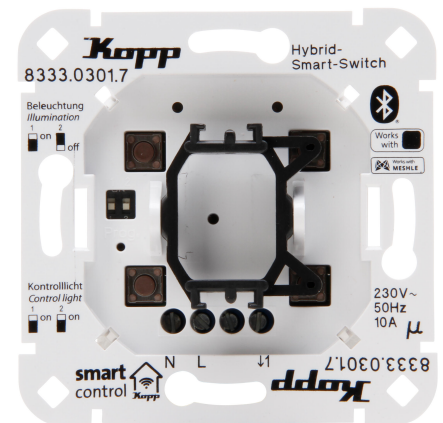

Artikelnummer	Artikelname
833303017	Smart-control Hybrid-Smart-Switch: Schalter 1-Kanal, 3-Draht, Farbe: weiß

Smart-control Hybrid-Smart-Switch: Schalter 1- Kanal, 3-Draht, mit universeller Wippenaufnahme für Kopp und verschiedene Schalterhersteller, Bluetooth Mesh-Technologie, 230V~, 50Hz, 2300W, 2,4GHz, Schutzart IP20, Farbe: weiß

Technische Daten	833303017
Stromversorgung	230 V AC
Anzahl der Relais	1
Geeignet für Schalter	ja
Geeignet für Pulsdrücker	nein
Geeignet für Dimmer	nein
Geeignet für Rollladenschalter	nein
Werkstoff	Kunststoff
Befestigungsart	sonstige
Geeignet für Jalousie-/Rollladenschalter	nein
Geeignet für Jalousieschalter	nein
Transparent	nein
Kompatibel mit Apple HomeKit	nein
Kompatibel mit Google Assistant	ja
Kompatibel mit Amazon Alexa	ja
Montageart	Unterputz
Farbe	weiß
Halogenfrei	nein
Oberflächenschutz	unbehandelt
Rollingcode-System	nein
Anzahl der Befehle	∞
Funkfrequenz	2400
Im Gehäuse	ja
Im Röhrensockelgehäuse	nein
Als Modul/Platine	nein
Tast-Betrieb	nein
Schalt-Betrieb	ja
Mit Funkhandsender	nein
Mit Funkcodiergerät	nein
Mit Funktaster	nein
Codelänge (Bit)	128
IFTTT-Unterstützung verfügbar	nein
Schutzart (IP)	IP20
Werkstoffgüte	Polycarbonat (PC)
Schutzart (NEMA)	sonstige

Technische Daten		833303017
Ausführung der Oberfläche	unbehandelt	
Modulation	UKW (FM)	