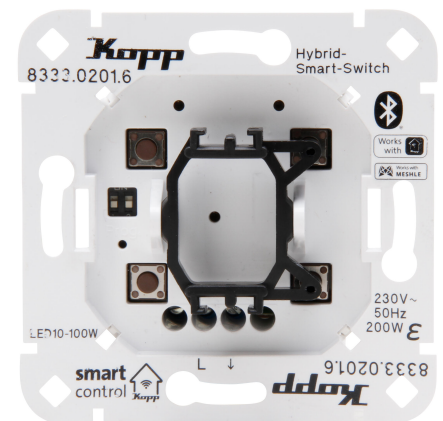

Artikelnummer	Artikelname
833302016	Smart-control Hybrid-Smart-Switch: Schalter 1-Kanal, 2-Draht, Farbe: weiß

Smart-control Hybrid-Smart-Switch: Schalter 1-Kanal, 2-Draht, mit universeller Wippenaufnahme für Kopp und verschiedene Schalterhersteller, Bluetooth Mesh-Technologie, 230V~, 50Hz, bis max. 200W/VA, LED 7-80W, 2,4GHz, Schutzart IP20, Farbe: weiß

Technische Daten	833302016
Stromversorgung	230 V AC
Anzahl der Relais	0
Geeignet für Schalter	ja
Geeignet für Pulsdrücker	nein
Geeignet für Dimmer	nein
Geeignet für Rollladenschalter	nein
Werkstoff	Kunststoff
Befestigungsart	sonstige
Geeignet für Jalousie-/Rollladenschalter	nein
Geeignet für Jalousieschalter	nein
Transparent	nein
Kompatibel mit Apple HomeKit	nein
Kompatibel mit Google Assistant	ja
Kompatibel mit Amazon Alexa	ja
Montageart	Unterputz
Farbe	weiß
Halogenfrei	nein
Oberflächenschutz	unbehandelt
Rollingcode-System	nein
Anzahl der Befehle	∞
Funkfrequenz	2400
Im Gehäuse	ja
Im Röhrensockelgehäuse	nein
Als Modul/Platine	nein
Tast-Betrieb	ja
Schalt-Betrieb	ja
Mit Funkhandsender	nein
Mit Funkcodiergerät	nein
Mit Funktaster	nein
Codelänge (Bit)	128
RAL-Nummer (ähnlich)	5005
IFTTT-Unterstützung verfügbar	nein
Schutzart (IP)	IP20
Werkstoffgüte	Polycarbonat (PC)

Technische Daten		833302016
Schutzart (NEMA)	sonstige	
Ausführung der Oberfläche	unbehandelt	
Modulation	UKW (FM)	