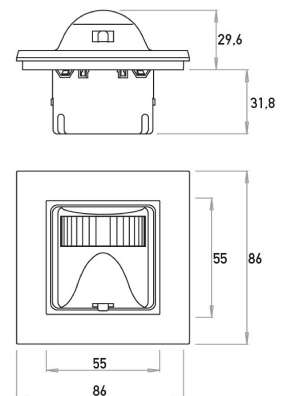

Artikelnummer	Artikelname
808432557	HK07 - INFRAcontrol R180°, Infrarot-Bewegungsmelder, 3-Draht-Gerät, max. 1000W, 55x55mm, Farbe: arktisweiß matt

HK07 - INFRAcontrol Bewegungsmelder R180° 55x55mm, 3-Draht-Gerät, Erfassung: Infrarot, Erfassungswinkel 180°, Montage: Unterputz, Erfassungsbereich bis 10m, 230VAC, 50Hz, Glühlampen: max. 1000W, Hochvolt-Halogenlampen: max. 1000W, Leuchtstofflampen: max. 1000VA (reihenkomponiert), Niedervolt-Halogenlampen: max. 1000VA, LED-Lampen: max. 300W/VA, Nachlaufzeit: 4-240 Sekunden, Ansprechhelligkeit stufenlos einstellbar, mit Umschalter für Dauer-AUS, Automatik, Dauer-EIN, passend für Schalterprogramm HK07, Schutzart IP20, Farbe: arktisweiß matt

Technische Daten	808432557
Anschlussart	Schraubklemme
Höhe	55,0 mm
Tiefe	61,4 mm
Spannungsart	AC
Einschaltverzögerung	0 s
Ausschaltverzögerung	0 s
Frequenz	50 - 50 Hz
Durchmesser	50,0 mm
Einbaubreite	55,0 mm
Treppenhausüberwachung	nein
Überbrückungsschalter	ja
Geeignet für drahtlose Übertragung	nein
Max. Schaltleistung	1000 W
Werkstoff	Kunststoff
Abdimmfunktion mit Dimmeinsatz	nein
Ansprechhelligkeit	5 - 1000 lx
Geeignet für C-Last	ja
Erfassungsfeld Durchmesser auf Fußboden	20 m
Fernbedienbar	nein
Einbaulänge	32 mm
Schlagfestigkeit	IK00
Mit Anschlusskabel	nein
Nennspannung	230 - 230 V
Alarmfunktion	nein
Transparent	nein
Erfassungswinkel horizontal	0 - 180 °
Min. Einschaltdauer	4 s
Max. Einschaltdauer	4 min
Optimale Montagehöhe	1,1 m
Schwenkbereich Sensor, horizontal	0 0 °