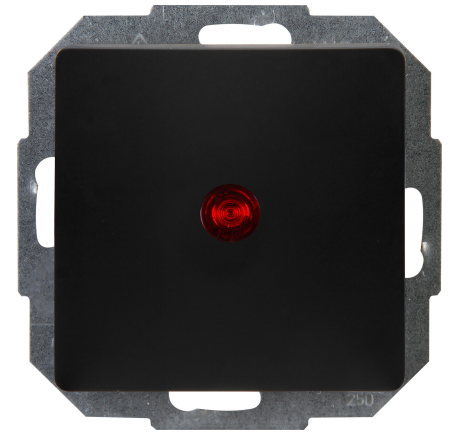

Artikelnummer	Artikelname
651674081	PARIS - Kontrollschalter, Farbe: schwarz matt

Kontrollschalter (Aus-/Wechselschalter), mit Linse und eingesetzter Glimmlampe (beleuchtet) im Design PARIS und der Farbe schwarz matt mit einer Bemessungsspannung von 250V~ sowie einem Schaltvermögen von 10AX, Schutzart IP20

Technische Daten	651674081
Anschlussart	Steckklemme
Rückmeldekontakt	nein
Werkstoff	Kunststoff
Befestigungsart	Krallen-/Schraubbefestigung
Anzahl der Betätigungswippen	1
Schlagfestigkeit	IK00
Anzahl der Module (bei Modulbauweise)	1
Min. Tiefe der Gerätedose	34,0 mm
Kompatibel mit Apple HomeKit	nein
Kompatibel mit Google Assistant	nein
Kompatibel mit Amazon Alexa	nein
Nennspannung	250 V
Montageart	Unterputz
Zusammenstellung	Basiselement mit zentraler Abdeckplatte
Bedienungsart	Wippe/Taste
Farbe	schwarz
Halogenfrei	ja
Mit Montageplatte	ja
Oberflächenschutz	lackiert
Einbautiefe	26,6 mm
Bemessungsstrom	16,00 A
RAL-Nummer (ähnlich)	9005
Schaltstrom für Leuchtstofflampen	10 AX
Tastschalter	nein
Gerätebreite	57,0 mm
Gerätehöhe	57,0 mm
Gerätetiefe	40,5 mm
IFTTT-Unterstützung verfügbar	nein
Waschmaschinenschalter	nein
Beleuchtung	nein
Werkstoffgüte	Thermoplast
Beleuchtungsart	Glimmlampe
Textfeld/Beschriftungsfläche	nein
Beleuchtungsfunktion	beleuchtet wenn eingeschaltet