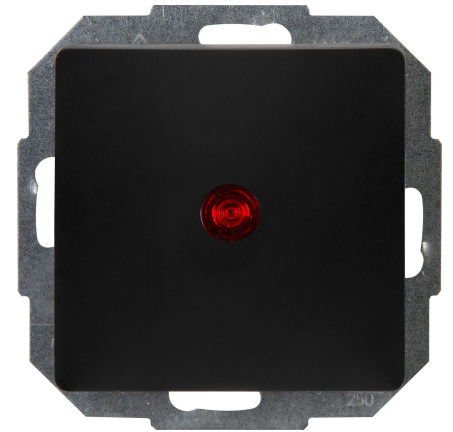

Artikelnummer	Artikelname
651674081	PARIS - Kontrollschalter, Farbe: schwarz matt

Kontrollschalter (Aus-/Wechselschalter), mit Linse und eingesetzter Glimmlampe (beleuchtet) im Design PARIS und der Farbe schwarz matt mit einer Nennspannung von 250V~ sowie einem Schaltvermögen von 10AX, Schutzart IP20

Technische Daten	651674081
Anschlussart	Steckklemme
Frequenz	50 50 Hz
Rückmeldekontakt	nein
Werkstoff	Kunststoff
Befestigungsart	Klemm-/Schraubbefestigung
Anzahl der Betätigungswippen	1
Schlagfestigkeit	nicht verfügbar
Anzahl der Module (bei Modulbauweise)	1
Min. Tiefe der Gerätedose	32,00 mm
Kompatibel mit Apple HomeKit	nein
Kompatibel mit Google Assistant	nein
Kompatibel mit Amazon Alexa	nein
Nennspannung	250 V
Montageart	Unterputz
Zusammenstellung	Basiselement mit zentraler Abdeckplatte
Bedienungsart	Wippe/Taste
Farbe	schwarz
Halogenfrei	ja
Mit Montageplatte	ja
Oberflächenschutz	lackiert
Einbautiefe	26,600 mm
Bemessungsstrom	10,00 A
RAL-Nummer (ähnlich)	9005
Schaltstrom für Leuchtstofflampen	10 AX
Tastschalter	nein
Gerätebreite	57,000 mm
Gerätehöhe	57,000 mm
Gerätetiefe	40,500 mm
IFTTT-Unterstützung verfügbar	nein
Schutzart (IP)	IP20
Waschmaschinenschalter	nein
Beleuchtung -_A	nein
Werkstoffgüte	Thermoplast
Beleuchtungsart	Glimmlampe

Technische Daten		651674081
Textfeld/Beschriftungsfläche	nein	
Beleuchtungsfunktion	beleuchtet wenn eingeschaltet	
Ausführung der Oberfläche	matt	
Schaltungsart	Wechselschalter	
Geeignet für Schutzart (IP)	IP20	
Antibakterielle Behandlung	nein	
Heizungsschalter	nein	