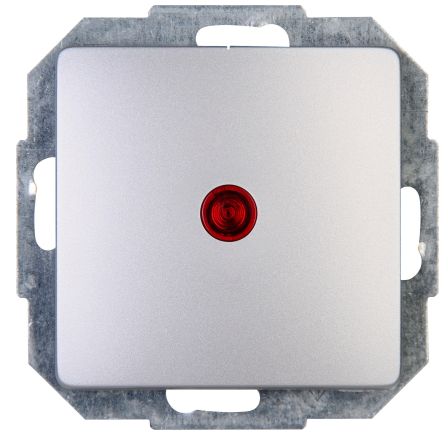

Artikelnummer	Artikelname
651660080	PARIS - Kontrollschalter, Farbe: silber

Kontrollschalter (Aus-/Wechselschalter), mit Linse und eingesetzter Glimmlampe (beleuchtet) im Design PARIS und der Farbe silber mit einer Nennspannung von 250V~ sowie einem Schaltvermögen von 10AX, Schutzart IP20

Technische Daten	651660080
Anschlussart	Steckklemme
Frequenz	50 50 Hz
Rückmeldekontakt	nein
Werkstoff	Kunststoff
Befestigungsart	Klemm-/Schraubbefestigung
Anzahl der Betätigungswippen	1
Schlagfestigkeit	nicht verfügbar
Anzahl der Module (bei Modulbauweise)	1
Min. Tiefe der Gerätedose	32,00 mm
Kompatibel mit Apple HomeKit	nein
Kompatibel mit Google Assistant	nein
Kompatibel mit Amazon Alexa	nein
Nennspannung	250 V
Montageart	Unterputz
Zusammenstellung	Basiselement mit zentraler Abdeckplatte
Bedienungsart	Wippe/Taste
Farbe	Silber
Halogenfrei	ja
Mit Montageplatte	ja
Oberflächenschutz	lackiert
Einbautiefe	26,600 mm
Bemessungsstrom	10,00 A
Schaltstrom für Leuchtstofflampen	10 AX
Tastschalter	nein
Gerätebreite	57,000 mm
Gerätehöhe	57,000 mm
Gerätetiefe	40,500 mm
IFTTT-Unterstützung verfügbar	nein
Schutzart (IP)	IP20
Waschmaschinenschalter	nein
Beleuchtung_ _ A	nein
Werkstoffgüte	Thermoplast
Beleuchtungsart	Glimmlampe
Textfeld/Beschriftungsfläche	nein
Ausführung der Oberfläche	glänzend