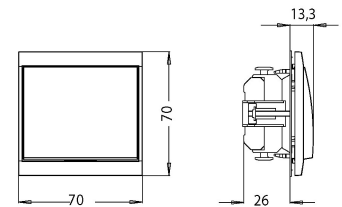

Artikelnummer	Artikelname
621313088	MALTA - Taster, Farbe: arktisweiß

Taster im Design MALTA und der Farbe arktisweiß mit einer Bemessungsspannung von 250V~ sowie einem Schaltvermögen von 10AX, Schutzart IP20

Technische Daten	621313088
Anschlussart	Steckklemme
Mit Signallampe	nein
Textfeld/Beschriftungsfläche	nein
Rückmeldekontakt	nein
Werkstoff	Kunststoff
Befestigungsart	Krallen-/Schraubbefestigung
Anzahl der Betätigungswippen	1
Schlagfestigkeit	IK00
Transparent	nein
Anzahl der Module (bei Modulbauweise)	0
Min. Tiefe der Gerätedose	32,0 mm
Kompatibel mit Apple HomeKit	nein
Kompatibel mit Google Assistant	nein
Kompatibel mit Amazon Alexa	nein
Anzahl der Wendetaster	0
Ausführung kontaktlos	nein
Nennspannung	250 V
Montageart	Unterputz
Zusammenstellung	Basiselement mit zentraler Abdeckplatte
Farbe	weiß
Ausführung	Einzeltaster
Halogenfrei	ja
Oberflächenschutz	unbehandelt
Bemessungsstrom	10,00 A
RAL-Nummer (ähnlich)	9016
Anzahl der Kontakte als Öffner	0
Anzahl der Kontakte als Schließer	1
Anzahl der Kontakte als Wechsler	0
IFTTT-Unterstützung verfügbar	nein
Mit Leuchtmittel	nein
Werkstoffgüte	Thermoplast
Ausführung der Oberfläche	glänzend
Schaltungsart	sonstige
Geeignet für Schutzart	IP20
Antibakterielle Behandlung	nein

Technische Daten		621313088
Aufdruck	ohne	
Farbe (Kopp-Bezeichnung)	arktisweiß	