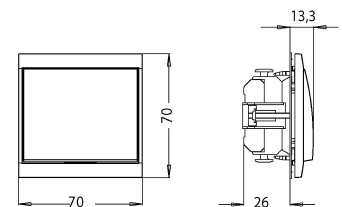

Artikelnummer	Artikelname
620671086	MALTA - Universalschalter (Aus-/Wechsel) beleuchtet, Farbe: arktisweiß

Universalschalter (Aus-/Wechsel) mit Beleuchtung im Design MALTA und der Farbe arktisweiß mit einer Bemessungsspannung von 250V~ sowie einem Schaltvermögen von 10AX, Schutzart IP20

Technische Daten	620671086
Anschlussart	Steckklemme
Rückmeldekontakt	nein
Werkstoff	Kunststoff
Befestigungsart	Kralen-/Schraubbefestigung
Anzahl der Betätigungswippen	1
Schlagfestigkeit	IK00
Anzahl der Module (bei Modulbauweise)	0
Min. Tiefe der Gerätedose	34,0 mm
Kompatibel mit Apple HomeKit	nein
Kompatibel mit Google Assistant	nein
Kompatibel mit Amazon Alexa	nein
Nennspannung	250 V
Montageart	Unterputz
Zusammenstellung	Basiselement mit zentraler Abdeckplatte
Bedienungsart	Wippe/Taste
Farbe	weiß
Halogenfrei	ja
Mit Montageplatte	ja
Oberflächenschutz	unbehandelt
Einbautiefe	26,0 mm
Bemessungsstrom	16,00 A
RAL-Nummer (ähnlich)	9016
Schaltstrom für Leuchtstofflampen	10 AX
Tastschalter	nein
Gerätebreite	71,0 mm
Gerätehöhe	71,0 mm
Gerätetiefe	38,6 mm
IFTTT-Unterstützung verfügbar	nein
Waschmaschinenschalter	nein
Beleuchtung	nein
Werkstoffgüte	Thermoplast
Textfeld/Beschriftungsfläche	nein
Ausführung der Oberfläche	glänzend
Schaltungsart	Ausschalter 1-polig
Geeignet für Schutzart	IP20