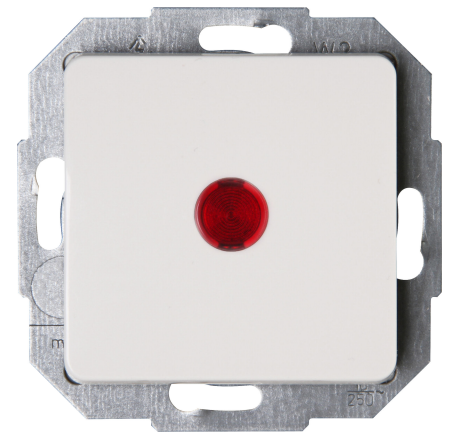

Artikelnummer	Artikelname
619671088	MILANO - Kontrollschalter, Farbe: weiß

Kontrollschalter (Aus-/Wechselschalter), mit Linse und eingesetzter Glimmlampe (beleuchtet) im Design MILANO und der Farbe weiß mit einer Nennspannung von 250V~ sowie einem Schaltvermögen von 10AX, Schutzart IP20

Technische Daten	619671088
Anschlussart	Steckklemme
Rückmeldekontakt	nein
Anzahl der Betätigungswippen	1
Schlagfestigkeit	IK00
Kompatibel mit Apple HomeKit	nein
Kompatibel mit Google Assistant	nein
Kompatibel mit Amazon Alexa	nein
Nennspannung	250
Zusammenstellung	Basiselement mit zentraler Abdeckplatte
Bedienungsart	Wippe/Taste
Farbe	weiß
Halogenfrei	ja
Oberflächenschutz	unbehandelt
Bemessungsstrom	10,00 A
RAL-Nummer (ähnlich)	9010
Schaltstrom für Leuchtstofflampen	10 AX
Tastschalter	nein
Waschmaschinenschalter	nein
Ausführung der Oberfläche	glänzend
Antibakterielle Behandlung	nein