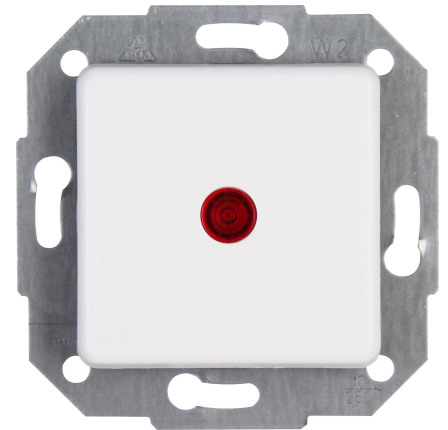

Artikelnummer	Artikelname
614613083	EUROPA - Kontrollschalter, Farbe: arktisweiß

Kontrollschalter (Aus-/Wechselschalter), mit Linse und eingesetzter Glimmlampe (beleuchtet) im Design EUROPA und der Farbe arktisweiß mit einer Nennspannung von 250V~ sowie einem Schaltvermögen von 10AX, Schutzart IP20

Technische Daten	614613083
Anschlussart	Steckklemme
Rückmeldekontakt	nein
Werkstoff	Kunststoff
Befestigungsart	Krallen-/Schraubbefestigung
Anzahl der Betätigungswippen	1
Schlagfestigkeit	IK00
Min. Tiefe der Gerätedose	32,0 mm
Kompatibel mit Apple HomeKit	nein
Kompatibel mit Google Assistant	nein
Kompatibel mit Amazon Alexa	nein
Nennspannung	250
Zusammenstellung	Basiselement mit zentraler Abdeckplatte
Bedienungsart	Wippe/Taste
Farbe	weiß
Halogenfrei	ja
Oberflächenschutz	unbehandelt
Bemessungsstrom	10,00 A
RAL-Nummer (ähnlich)	9016
Schaltstrom für Leuchtstofflampen	10 AX
Tastschalter	nein
Waschmaschinenschalter	nein
Ausführung der Oberfläche	glänzend
Geeignet für Schutzart (IP)	IP20
Antibakterielle Behandlung	nein
Farbe (Kopp-Bezeichnung)	arktisweiß