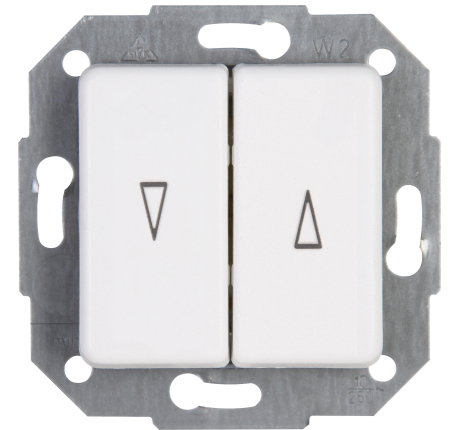

| Technische Daten                | 614513080                               |
|---------------------------------|---|
| Textfeld/Beschriftungsfläche    | nein                                    |
| Werkstoff                       | Kunststoff                              |
| Befestigungsart                 | Krallen-/Schraubbefestigung             |
| Transparent                     | nein                                    |
| Elektronisch bedienbar          | nein                                    |
| Min. Tiefe der Gerätedose       | 32,0 mm                                 |
| Kompatibel mit Apple HomeKit    | nein                                    |
| Kompatibel mit Google Assistant | nein                                    |
| Kompatibel mit Amazon Alexa     | nein                                    |
| Nennspannung                    | 250                                     |
| Zusammenstellung                | Basiselement mit zentraler Abdeckplatte |
| Bedienungsart                   | Wippe                                   |
| Farbe                           | weiß                                    |
| Ausführung                      | Schalter 1-polig                        |
| Halogenfrei                     | ja                                      |
| Oberflächenschutz               | unbehandelt                             |
| Bemessungsstrom                 | 10,00 A                                 |
| Anzahl der Tasten               | 2                                       |
| RAL-Nummer (ähnlich)            | 9016                                    |
| Mechanisch bedienbar            | ja                                      |
| Ausführung der Oberfläche       | glänzend                                |
| Geeignet für Schutzart (IP)     | IP20                                    |
| Farbe (Kopp-Bezeichnung)        | arktisweiß                              |