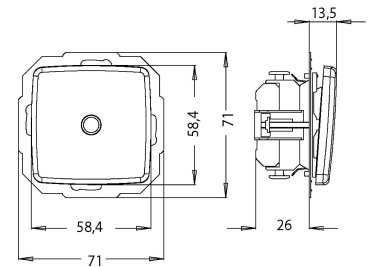

Artikelnummer	Artikelname
586667080	RIVO - Kontrollschalter, Farbe: cremeweiß

Kontrollschalter (Aus-/Wechselschalter), mit Linse und eingesetzter Glühlampe (beleuchtet) im Design RIVO und der Farbe cremeweiß mit einer Nennspannung von 250V~ sowie einem Schaltvermögen von 10AX, Schutzart IP20

Technische Daten	586667080
Anschlussart	Steckklemme
Rückmeldekontakt	nein
Werkstoff	Kunststoff
Befestigungsart	Krallen-/Schraubbefestigung
Anzahl der Betätigungswippen	1
Schlagfestigkeit	IK00
Anzahl der Module (bei Modulbauweise)	0
Min. Tiefe der Gerätedose	34,0 mm
Kompatibel mit Apple HomeKit	nein
Kompatibel mit Google Assistant	nein
Kompatibel mit Amazon Alexa	nein
Nennspannung	250 V
Montageart	Unterputz
Zusammenstellung	Basiselement mit zentraler Abdeckplatte
Bedienungsart	Wippe/Taste
Farbe	cremeweiß
Halogenfrei	ja
Mit Montageplatte	ja
Oberflächenschutz	unbehandelt
Einbautiefe	26,0 mm
Bemessungsstrom	16,00 A
RAL-Nummer (ähnlich)	1013
Schaltstrom für Leuchtstofflampen	10 AX
Tastschalter	nein
Gerätebreite	71,0 mm
Gerätehöhe	71,0 mm
Gerätetiefe	39,5 mm
IFTTT-Unterstützung verfügbar	nein
Waschmaschinenschalter	nein
Beleuchtung	ja
Werkstoffgüte	Thermoplast
Beleuchtungsart	Glimmlampe
Textfeld/Beschriftungsfläche	nein
Beleuchtungsfunktion	beleuchtet wenn eingeschaltet