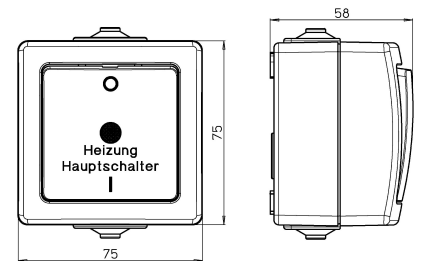

Artikelnummer	Artikelname
565302003	NAUTIC - Heizungshauptschalter, Farbe: arktisweiß

Aufputz-Feuchtraum Heizungshauptschalter beleuchtet im Design NAUTIC und der Farbe arktisweiß, 2-polig mit Linse und eingesetzter Glimmlampe, mit einer Bemessungsspannung von 250V~ sowie einem Schaltvermögen von 10AX. Schutzart IP44

Technische Daten	565302003
Anschlussart	Steckklemme
Rückmeldekontakt	nein
Werkstoff	Kunststoff
Befestigungsart	Krallen-/Schraubbefestigung
Anzahl der Betätigungswippen	1
Mit Beleuchtung	nein
Schlagfestigkeit	IK00
Anzahl der Module (bei Modulbauweise)	1
Min. Tiefe der Gerätedose	34,0 mm
Kompatibel mit Apple HomeKit	nein
Kompatibel mit Google Assistant	nein
Kompatibel mit Amazon Alexa	nein
Nennspannung	250 V
Montageart	Aufputz
Zusammenstellung	Basiselement mit Komplettgehäuse
Bedienungsart	Wippe/Taste
Farbe	weiß
Halogenfrei	ja
Mit Montageplatte	ja
Oberflächenschutz	unbehandelt
Einbautiefe	0,0 mm
Bemessungsstrom	16,00 A
RAL-Nummer (ähnlich)	9016
Schaltstrom für Leuchtstofflampen	10 AX
Tastschalter	nein
Gerätebreite	75,0 mm
Gerätehöhe	75,0 mm
Gerätetiefe	58,0 mm
IFTTT-Unterstützung verfügbar	nein
Mit Leuchtmittel	nein
Waschmaschinenschalter	nein
Beleuchtung	ja
Werkstoffgüte	Thermoplast
Beleuchtungsart	Glimmlampe

Technische Daten		565302003
Textfeld/Beschriftungsfläche	nein	
Beleuchtungsfunktion	beleuchtet wenn eingeschaltet	
Ausführung der Oberfläche	glänzend	
Schaltungsart	Schalter 2-polig	
Geeignet für Schutzart	IP44	
Antibakterielle Behandlung	nein	
Konform UK Building Regulations Part M	nein	
Farbe des Schaltelements	farblos	
Heizungsschalter	ja	
Farbe (Kopp-Bezeichnung)	arktisweiß	