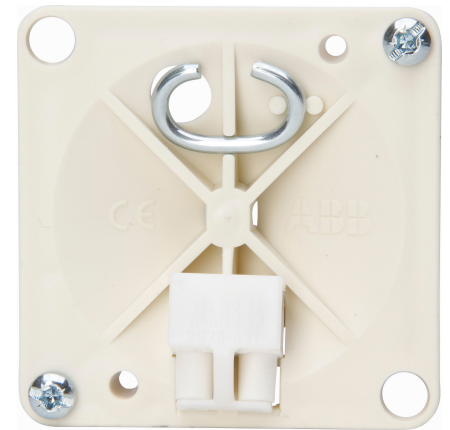

Artikelnummer	Artikelname
55566277	ABB Deckel für Wand-/Deckeneinbaukästen, 71x71x5mm, inkl. Lüsterklemme, Farbe: weiß

ABB Deckel für Wand-/Deckeneinbaukästen, 71x71x5mm, mit Aufhängehaken und Befestigungsschrauben, inkl Lüsterklemme, Material: Kunststoff, Farbe: weiß

Technische Daten	55566277
Form	quadratisch
Tiefe	5,0 mm
Länge	0,1 mm
Plombierbar	nein
Werkstoff	Kunststoff
Befestigungsart	Deckel für Befestigung mit Schrauben
Mit Schrauben	ja
Farbe	weiß
Breite	71,0 mm
Ausführung	Deckel mit Haken und Klemme
Halogenfrei	ja
Mit Kabelauslass	nein