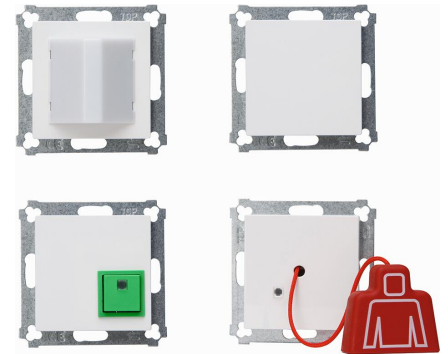

Artikelnummer	Artikelname
450002016	HK07 - WC Notrufset, Farbe: reinweiß

HK07 - WC Notrufset bestehend aus Zugtaster, Signalleuchte, Abstelltaster und Netzgerät, Farbe: reinweiß

Technische Daten	450002016
Mit Beleuchtung	ja
Transparent	nein
Min. Tiefe der Gerätedose	30,0 mm
Nennspannung	230 V
Bedienungsart	Wippe/Taste
Farbe	weiß
Halogenfrei	ja
Oberflächenschutz	unbehandelt
Bemessungsstrom	10,00 A
RAL-Nummer (ähnlich)	9010
Gerätebreite	55,0 mm
Gerätehöhe	55,0 mm
Gerätetiefe	35,0 mm
Anzahl der Steckdosen gesamt	4
Anzahl der Steckdosen schaltbar	2
Bestückung 1	sonstige
Bestückung 2	sonstige
Ausführung der Oberfläche	glänzend