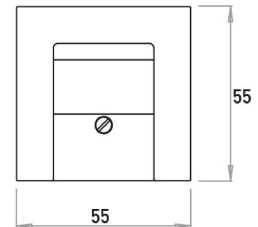

Artikelnummer	Artikelname
373029183	ATHENIS - TDO-Abdeckung, 1-3 Anschlüsse, Farbe: reinweiß

TDO-Abdeckung im Design ATHENIS und der Farbe Reinweiß für TDO-Telefon-Anschlussdose, geeignet für 1-3 Anschlüsse mit Befestigungsschraube M2,5x12mm. Schutzart IP20 *** Verfügbar in folgenden Ländern: Österreich ***

Technische Daten	373029183
Verwendung	TDO
Auslassrichtung	gerade
Mit Zugentlastung	nein
Beschriftungsfeld	ohne Beschriftungsfeld
Werkstoff	Kunststoff
Befestigungsart	Krallen-/Schraubbefestigung
Buchsen geschirmt	nein
Gehäuse geschirmt	nein
Mit Beleuchtung	nein
Schlagfestigkeit	IK00
Mit Buchsen/Kupplungen	nein
Tragring	nein
Transparent	nein
Anzahl der Module (bei Modulbauweise)	1
Min. Tiefe der Gerätedose	0,0 mm
Montageart	Unterputz
Zusammenstellung	Zentralplatte
Farbe	weiß
Halogenfrei	ja
Mit Klappdeckel	nein
Oberflächenschutz	unbehandelt
Geeignet für Anzahl Buchsen/Kupplungen	3
Lüsterklemme	nein
RAL-Nummer (ähnlich)	9010
Mit Staubschutz	nein
Mit Aufdruck	nein
Gerätebreite	55,0 mm
Gerätehöhe	55,0 mm
Gerätetiefe	12,0 mm
Werkstoffgüte	Thermoplast
Kontaktausführung	weiblich (female)
Ausführung der Oberfläche	glänzend
Geeignet für Schutzart	IP20
Antibakterielle Behandlung	nein