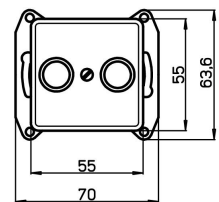

Artikelnummer	Artikelname
358630180	MILANO - Antennen-Abdeckung für Antennensteckdose TV/RF, Farbe: eiche

Abdeckung im Design MILANO und aus Eichenholz für Antennensteckdose TV/RF, Lieferumfang: 3 Schrauben(je 1 Stück M3x13mm, M3x16mm, M3x25mm), passend zu allen gängigen Fabrikaten führender Hersteller, Schutzart IP20

Technische Daten	358630180
Verwendung	Koaxial-Antennensteckdose
Auslassrichtung	gerade
Mit Zugentlastung	nein
Beschriftungsfeld	ohne Beschriftungsfeld
Werkstoff	Holz
Befestigungsart	Krallen-/Schraubbefestigung
Buchsen geschirmt	nein
Gehäuse geschirmt	nein
Mit Beleuchtung	nein
Schlagfestigkeit	IK00
Mit Buchsen/Kupplungen	nein
Tragring	nein
Transparent	nein
Anzahl der Module (bei Modulbauweise)	0
Min. Tiefe der Gerätedose	0,0 mm
Montageart	Unterputz
Zusammenstellung	Zentralplatte
Farbe	Holz
Halogenfrei	ja
Mit Klappdeckel	nein
Oberflächenschutz	unbehandelt
Geeignet für Anzahl Buchsen/Kupplungen	2
Lüsterklemme	nein
RAL-Nummer (ähnlich)	9004
Mit Staubschutz	nein
Mit Aufdruck	nein
Gerätebreite	55,0 mm
Gerätehöhe	55,0 mm
Gerätetiefe	11,3 mm
Werkstoffgüte	sonstige
Kontaktausführung	weiblich (female)
Ausführung der Oberfläche	glänzend
Geeignet für Schutzart	IP20
Antibakterielle Behandlung	nein

Clever sein.
Kopp einschalten.

Technische Daten

358630180

Farbe (Kopp-Bezeichnung)

eiche

Technische Beschreibungen, Abbildungen und Leistungsangaben stellen keine zugesagten Eigenschaften dar, sondern sind nur unverbindliche Informationen. Änderungen aufgrund technischen Fortschritts, Normänderungen, veränderter Fertigungsverfahren oder Konstruktionverbesserungen bleiben ausdrücklich vorbehalten. Stand: 06.02.2026