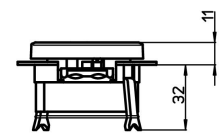

Artikelnummer	Artikelname
358630180	MILANO - Antennen-Abdeckung für Antennensteckdose TV/RF, Farbe: eiche

Abdeckung im Design MILANO und aus Eichenholz für Antennensteckdose TV/RF, Lieferumfang: 3 Schrauben(je 1 Stück M3x13mm, M3x16mm, M3x25mm), passend zu allen gängigen Fabrikaten führender Hersteller, Schutzart IP20

Technische Daten	358630180
Verwendung	Koaxial-Antennensteckdose
Auslassrichtung	gerade
Mit Zugentlastung	nein
Beschriftungsfeld	ohne Beschriftungsfeld
Werkstoff	Holz
Befestigungsart	Krallen-/Schraubbefestigung
Buchsen geschirmt	nein
Gehäuse geschirmt	nein
Mit Beleuchtung	nein
Schlagfestigkeit	IK00
Mit Buchsen/Kupplungen	nein
Tragring	nein
Transparent	nein
Anzahl der Module (bei Modulbauweise)	0
Min. Tiefe der Gerätedose	0,0 mm
Montageart	Unterputz
Zusammenstellung	Zentralplatte
Farbe	Holz
Halogenfrei	ja
Mit Klappdeckel	nein
Oberflächenschutz	unbehandelt
Geeignet für Anzahl Buchsen/Kupplungen	2
Lüsterklemme	nein
RAL-Nummer (ähnlich)	9004
Mit Staubschutz	nein
Mit Aufdruck	nein
Gerätebreite	55,0 mm
Gerätehöhe	55,0 mm
Gerätetiefe	11,3 mm
Werkstoffgüte	sonstige
Kontaktausführung	weiblich (female)
Ausführung der Oberfläche	glänzend
Geeignet für Schutzart	IP20
Antibakterielle Behandlung	nein