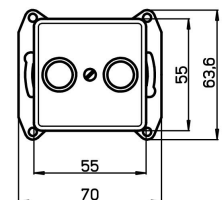

Artikelnummer	Artikelname
358613189	MILANO - Antennen-Abdeckung für Antennensteckdose TV/RF, Farbe: weiß

Abdeckung im Design MILANO und der Farbe weiß für Antennensteckdose TV/RF, Lieferumfang: 3 Schrauben(je 1 Stück M3x13mm, M3x16mm, M3x25mm), passend zu allen gängigen Fabrikaten führender Hersteller, Schutzart IP20

Technische Daten	358613189
Verwendung	Koaxial-Antennensteckdose
Auslassrichtung	gerade
Mit Zugentlastung	nein
Beschriftungsfeld	ohne Beschriftungsfeld
Werkstoff	Kunststoff
Befestigungsart	Krallen-/Schraubbefestigung
Buchsen geschirmt	nein
Gehäuse geschirmt	nein
Mit Beleuchtung	nein
Schlagfestigkeit	IK00
Mit Buchsen/Kupplungen	nein
Tragring	nein
Transparent	nein
Anzahl der Module (bei Modulbauweise)	0
Min. Tiefe der Gerätedose	0,0 mm
Montageart	Unterputz
Zusammenstellung	Zentralplatte
Farbe	weiß
Halogenfrei	ja
Mit Klappdeckel	nein
Oberflächenschutz	unbehandelt
Geeignet für Anzahl Buchsen/Kupplungen	2
Lüsterklemme	nein
RAL-Nummer (ähnlich)	9010
Mit Staubschutz	nein
Mit Aufdruck	nein
Gerätebreite	55,0 mm
Gerätehöhe	55,0 mm
Gerätetiefe	11,3 mm
Werkstoffgüte	Thermoplast
Kontaktausführung	weiblich (female)
Ausführung der Oberfläche	glänzend
Geeignet für Schutzart	IP20
Antibakterielle Behandlung	nein