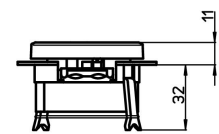

Artikelnummer	Artikelname
358613189	MILANO - Antennen-Abdeckung für Antennensteckdose TV/RF, Farbe: weiß

Abdeckung im Design MILANO und der Farbe weiß für Antennensteckdose TV/RF, Lieferumfang: 3 Schrauben(je 1 Stück M3x13mm, M3x16mm, M3x25mm), passend zu allen gängigen Fabrikaten führender Hersteller, Schutzart IP20

Technische Daten	358613189
Verwendung	Koaxial-Antennensteckdose
Auslassrichtung	gerade
Mit Zugentlastung	nein
Beschriftungsfeld	ohne Beschriftungsfeld
Werkstoff	Kunststoff
Befestigungsart	Krallen-/Schraubbefestigung
Buchsen geschirmt	nein
Gehäuse geschirmt	nein
Mit Beleuchtung	nein
Schlagfestigkeit	IK00
Mit Buchsen/Kupplungen	nein
Tragring	nein
Transparent	nein
Anzahl der Module (bei Modulbauweise)	0
Min. Tiefe der Gerätedose	0,0 mm
Montageart	Unterputz
Zusammenstellung	Zentralplatte
Farbe	weiß
Halogenfrei	ja
Mit Klappdeckel	nein
Oberflächenschutz	unbehandelt
Geeignet für Anzahl Buchsen/Kupplungen	2
Lüsterklemme	nein
RAL-Nummer (ähnlich)	9010
Mit Staubschutz	nein
Mit Aufdruck	nein
Gerätebreite	55,0 mm
Gerätehöhe	55,0 mm
Gerätetiefe	11,3 mm
Werkstoffgüte	Thermoplast
Kontaktausführung	weiblich (female)
Ausführung der Oberfläche	glänzend
Geeignet für Schutzart	IP20
Antibakterielle Behandlung	nein