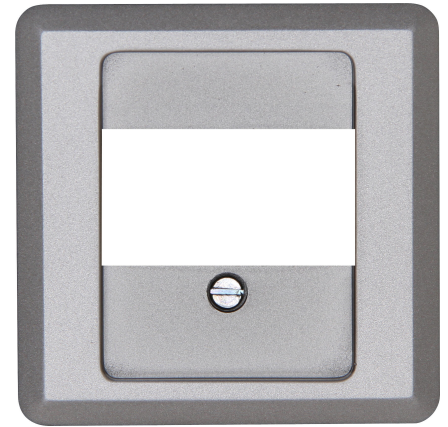

Artikelnummer	Artikelname
358120188	MILANO - TAE-Abdeckung, 1-3 Anschlüsse (oder 2-fach USB-Steckdose), Farbe: stahl

TAE-Abdeckung im Design MILANO und der Farbe stahl für TAE-Telefon-Anschlussdose, geeignet für 1-3 A nschlüsse mit Befestigungsschraube M2, 5x12mm. Ebenfalls nutzbar für eine 2-fach USB-Steckdose, Schutzart IP20

Technische Daten	358120188
Verwendung	TAE
Auslassrichtung	gerade
Mit Zugentlastung	nein
Beschriftungsfeld	ohne Beschriftungsfeld
Werkstoff	Kunststoff
Befestigungsart	Befestigung mit Schraube
Buchsen geschirmt	nein
Gehäuse geschirmt	nein
Mit Beleuchtung	nein
Schlagfestigkeit	IK00
Mit Buchsen/Kupplungen	nein
Tragring	nein
Transparent	nein
Montageart	Unterputz
Zusammenstellung	Zentralplatte
Farbe	Edelstahl
Halogenfrei	ja
Mit Klappdeckel	nein
Oberflächenschutz	lackiert
Lüsterklemme	nein
RAL-Nummer (ähnlich)	9006
Mit Staubschutz	nein
Mit Aufdruck	nein
Gerätebreite	55,0 mm
Gerätehöhe	55,0 mm
Gerätetiefe	11,3 mm
Werkstoffgüte	Thermoplast
Ausführung der Oberfläche	matt
Geeignet für Schutzart (IP)	IP20
Antibakterielle Behandlung	nein