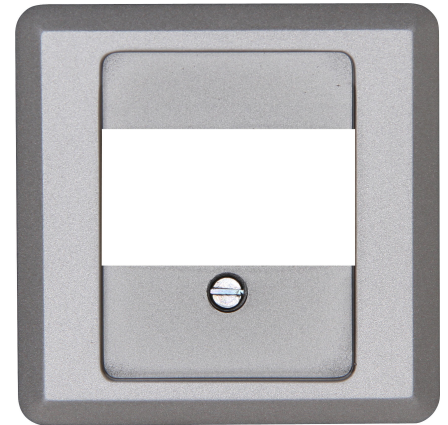

Artikelnummer	Artikelname
358120188	MILANO - TAE-Abdeckung, 1-3 Anschlüsse (oder 2-fach USB-Steckdose), Farbe: stahl

TAE-Abdeckung im Design MILANO und der Farbe stahl für TAE-Telefon-Anschlussdose, geeignet für 1-3 A nschlüsse mit Befestigungsschraube M2, 5x12mm. Ebenfalls nutzbar für eine 2-fach USB-Steckdose, Schutzart IP20

Technische Daten	358120188
Mit Zugentlastung	nein
Tragring	nein
Transparent	nein
Zusammenstellung	Zentralplatte
Farbe	Edelstahl
Halogenfrei	ja
Mit Klappdeckel	nein
Oberflächenschutz	lackiert
Lüsterklemme	nein
Mit Staubschutz	nein
Mit Aufdruck	nein
Ausführung der Oberfläche	glänzend