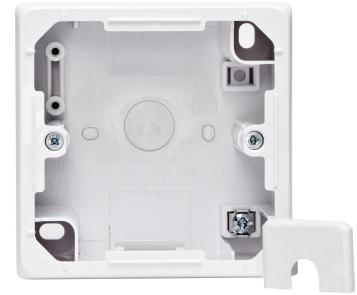

Artikelnummer	Artikelname
356313009	STANDARD - Aufputzgehäuse zur Montage von UP-Schalter (für PARIS, HK05, EUROPA, VISION, MILANO-Kunststoff), Farbe: arktisweiß

Aufputz-Gehäuse zur Aufputzmontage von Unterputzschalterprogrammen passend zu den Schalterserien PARIS, HK05, EUROPA, VISION und MILANO (Kunststoff)

Technische Daten	356313009
Form	quadratisch
Anzahl der Einheiten	1
Schlagfest	nein
Werkstoff	Kunststoff
Mit Abdeckrahmen	nein
Transparent	nein
Anzahl der Module (bei Modulbauweise)	1
Geeignet für modulare Installationsschalterprogramme	ja
Kanalübergreifende Montage	nein
Zusammenstellung	Aufputzgehäuse
Farbe	weiß
Halogenfrei	ja
Oberflächenschutz	unbehandelt
Mit Kabeleinführung	ja
RAL-Nummer (ähnlich)	9003
Mit Verschraubungseinführung	nein
Gerätebreite	80,5 mm
Gerätehöhe	80,5 mm
Gerätetiefe	44,1 mm
Mit Kanaleinführung	nein
Schutzart (IP)	IP20
Werkstoffgüte	Thermoplast
Montagerichtung	horizontal und vertikal
Ausführung der Oberfläche	glänzend
Farbe (Kopp-Bezeichnung)	arktisweiß