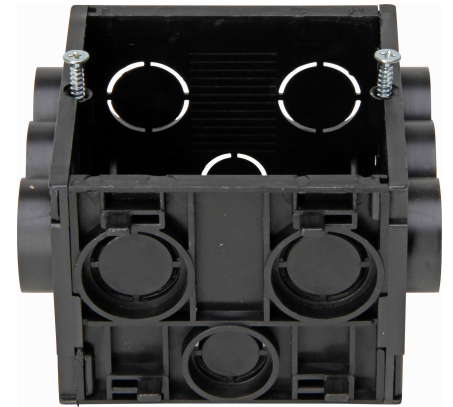

Artikelnummer	Artikelname
355605040	UP Abzweigkasten, inkl. Schrauben, 60x60x50mm, IP20, Profi-Pack: 10 Stück, Farbe: schwarz

UP Abzweigkasten Unterteil, inkl. Schrauben, 60x60x50mm, selbstlöschend bis 750°C, Betriebstemperatur: -5°C bis 60°C, beständig gegen Säuren und Laugen, stapelbar für Standard-IEC-80x80-Geräte und auch für lokale belgische Geräte für mehrere Schalter, Profi-Pack: 10 Stück, Farbe: schwarz

Technische Daten	355605040
Form	rechteckig
Innentiefe	50,0 mm
Länge	0,1 mm
Plombierbar	nein
Werkstoff	Kunststoff
Mit Abschirmung	nein
Mit Nagellaschen	nein
Mit Schrauben	ja
Einführung von hinten	ja
Mit drehbarem Ring	nein
Gehäusedurchführung durch Dichtmembran	nein
Gehäusedurchführung durch Rohrstutzen	nein
Gehäusedurchführung durch Stufenmembran	nein
Anzahl der mitgelieferten Tüllen	0
Transparenter Deckel	nein
Farbe	schwarz
Breite	70,0 mm
Halogenfrei	ja
Oberflächenschutz	unbehandelt
Koppelbar	ja
Leuchtenhakenbefestigung	nein
Gehäusedurchführung durch Ausbrechöffnung	ja
Luftdicht	nein
Bestückung	ohne
Bauform	Gerätedose
Funktionserhalt	ohne
Ausführung Deckel	ohne
Anzahl der Einführungen	22