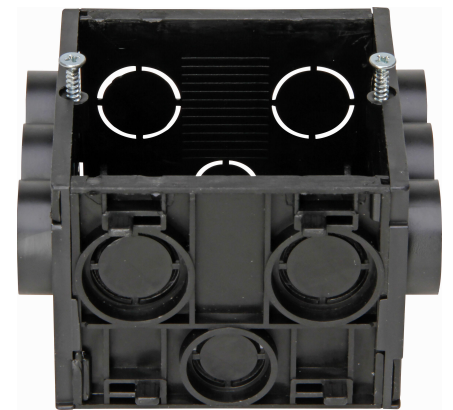

Artikelnummer	Artikelname
355605002	UP Abzweigkasten, inkl. Schrauben, 60x60x50mm, IP20, Farbe: schwarz

UP Abzweigkasten Unterteil, 60x60x50mm, inkl. Schrauben, selbstlöschend bis 750°C, Betriebstemperatur: -5°C bis 60°C, beständig gegen Säuren und Laugen, stapelbar für Standard-IEC-80x80-Geräte und auch für lokale belgische Geräte für mehrere Schalter, Farbe: schwarz

Technische Daten	355605002
Form	rechteckig
Innentiefe	50,0 mm
Länge	0,1 mm
Plombierbar	nein
Werkstoff	Kunststoff
Mit Abschirmung	nein
Mit Nagellaschen	nein
Mit Schrauben	ja
Einführung von hinten	ja
Mit drehbarem Ring	nein
Gehäusedurchführung durch Dichtmembran	nein
Gehäusedurchführung durch Rohrstützen	nein
Gehäusedurchführung durch Stufenmembran	nein
Anzahl der mitgelieferten Tüllen	0
Transparenter Deckel	nein
Farbe	schwarz
Breite	70,0 mm
Halogenfrei	ja
Oberflächenschutz	unbehandelt
Koppelbar	ja
Leuchtenhakenbefestigung	nein
Gehäusedurchführung durch Ausbrechöffnung	ja
Luftdicht	nein
Bestückung	ohne
Bauform	Gerätedose
Funktionserhalt	ohne
Ausführung Deckel	ohne
Anzahl der Einführungen	22