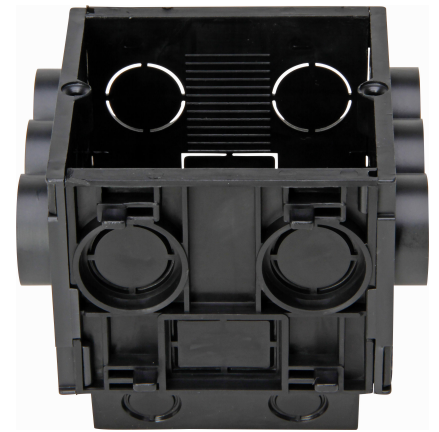

Artikelnummer	Artikelname
355602047	UP Abzweigkasten, 60x60x65mm, IP20, Profi-Pack: 10 Stück, Farbe: schwarz

UP Abzweigkasten Unterteil, 60x60x65mm, selbstlöschend bis 750°C, Betriebstemperatur: -5°C bis 60°C, beständig gegen Säuren und Laugen, stapelbar für Standard-IEC-80x80-Geräte und auch für lokale belgische Geräte für mehrere Schalter, Profi-Pack: 10 Stück, Farbe: schwarz

Technische Daten	355602047
Form	rechteckig
Innentiefe	65,0 mm
Länge	0,1 mm
Plombierbar	nein
Werkstoff	Kunststoff
Mit Abschirmung	nein
Mit Nagellaschen	nein
Mit Schrauben	ja
Einführung von hinten	ja
Mit drehbarem Ring	nein
Gehäusedurchführung durch Dichtmembran	nein
Gehäusedurchführung durch Rohrstutzen	nein
Gehäusedurchführung durch Stufenmembran	nein
Anzahl der mitgelieferten Tüllen	0
Transparenter Deckel	nein
Farbe	schwarz
Breite	70,0 mm
Halogenfrei	ja
Oberflächenschutz	unbehandelt
Koppelbar	ja
Leuchtenhakenbefestigung	nein
Gehäusedurchführung durch Ausbrechöffnung	ja
Luftdicht	nein
Bestückung	ohne
Bauform	Gerätedose
Funktionserhalt	ohne
Ausführung Deckel	ohne
Anzahl der Einführungen	22