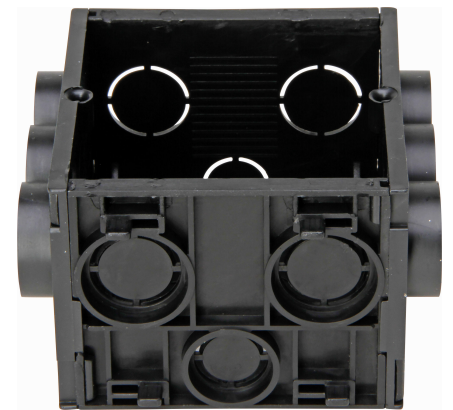

Artikelnummer	Artikelname
355601046	UP Abzweigkasten, 60x60x50mm, IP20, Profi-Pack: 10 Stück, Farbe: schwarz

UP Abzweigkasten Unterteil, 60x60x50mm, selbstlöschend bis 750°C, Betriebstemperatur: -5°C bis 60°C, beständig gegen Säuren und Laugen, stapelbar für Standard-IEC-80x80-Geräte und auch für lokale belgische Geräte für mehrere Schalter, Profi-Pack: 10 Stück, Farbe: schwarz

Technische Daten	355601046
Form	rechteckig
Innentiefe	50,0 mm
Länge	0,1 mm
Plombierbar	nein
Werkstoff	Kunststoff
Mit Abschirmung	nein
Mit Nagellaschen	nein
Mit Schrauben	nein
Einführung von hinten	ja
Mit drehbarem Ring	nein
Gehäusedurchführung durch Dichtmembran	nein
Gehäusedurchführung durch Rohrstutzen	nein
Gehäusedurchführung durch Stufenmembran	nein
Anzahl der mitgelieferten Tüllen	0
Transparenter Deckel	nein
Farbe	schwarz
Breite	70,0 mm
Halogenfrei	ja
Oberflächenschutz	unbehandelt
Koppelbar	ja
Leuchtenhakenbefestigung	nein
Gehäusedurchführung durch Ausbrechöffnung	ja
Luftdicht	nein
Bestückung	ohne
Bauform	Gerätedose
Funktionserhalt	ohne
Ausführung Deckel	ohne
Anzahl der Einführungen	22