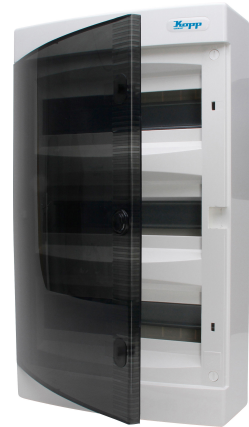

Artikelnummer	Artikelname
350913049	Aufputz-Verteilerkasten, mit Tür, mit Klemmleiste und Zubehör, Farbe: grau/schwarz

Aufputz-Verteilerkasten, IP40, mit Tür, mit Klemmleiste und Zubehör, Abmessung 287x526x112mm, 3-reihig für 36 Pole

Technische Daten		350913049
Höhe	526,0 mm	
Tiefe	112,0 mm	
DIN-Schiene	ja	
Farbe	grau	
Breite	287,0 mm	
Breite in Teilungseinheiten	12,0	
Verpackungsanbruch FH	N	