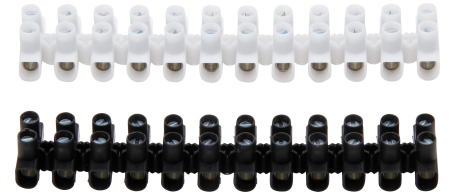

Artikelnummer	Artikelname
343701019	Lüsterklemmleiste, 12-polig, 4-6mm ² , weiß/schwarz, 2 Stück

Lüsterklemmleiste, 12-polig, weiß, 4-6mm² eindrängige Leiter, 1,5–4mm² mehrdrängige und flexible Leiter, 450V, Abisolierlänge: 5–6mm, Isolierteil: PP, Einsätze: Stahl verzinkt, Schrauben: Stahl chromatiert

Technische Daten	343701019
Höhe	14,9 mm
Tiefe	18,9 mm
Polzahl	12
Anzahl der Klemmstellen je Pol	24
Transparent	nein
Anschließbarer Leiterquerschnitt eindrängig	2,50 6,00 mm ²
Anschließbarer Leiterquerschnitt mehrdrängig	1,50 4,00 mm ²
Farbe	schwarz
Breite	116,5 mm
Bemessungsspannung	450 V
Bemessungsstrom	41,00 A
Ausführung elektrischer Anschluss 1	Schraubanschluss
Werkstoff des Isolierkörpers	sonstige
Farbe (Kopp-Bezeichnung)	schwarz/weiß