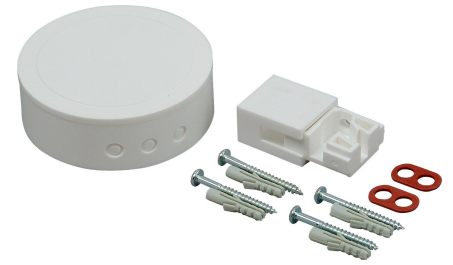

Artikelnummer	Artikelname
342017089	Abzweigbaldachin-Garnitur-Set, Ø75mm, weiß

Abzweigbaldachin-Garnitur-Set, Ø75mm, Farbe: weiß, Inhalt: Baldachin, Leuchtenaufhänger, Befestigungsmaterial

Technische Daten		342017089
Höhe	25,0 mm	
Durchmesser	75,0 mm	
Werkstoff	Kunststoff	
Transparent	nein	
Farbe	weiß	
Zubehör	ja	
Ersatzteil	nein	
Verpackungsanbruch FH	N	