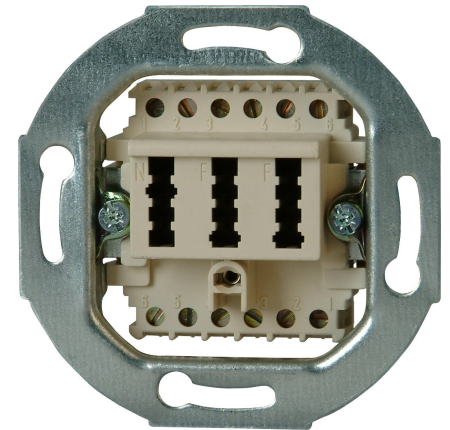

Artikelnummer	Artikelname
33369391	UP Telefonanschlussdose TAE, 2 Amtsleitungen und 1 Zusatzgeräte, 3x6-polig, NFF-Codierung, Farbe: weiß

TAE-Telefonanschlussdosen-Sockel ohne Abdeckung, Unterputz, 2 Amtsleitungen, 1 Zusatzgerät, NFF-Codierung, 3x6-polig, Farbe: weiß

Technische Daten	33369391
Mit Zugentlastung	nein
Schlagfestigkeit	IK00
Tragring	ja
Transparent	nein
Zusammenstellung	Basiselement
Halogenfrei	ja
Mit Klappdeckel	nein
Lüsterklemme	nein
Mit Staubschutz	nein
Mit Aufdruck	nein
Antibakterielle Behandlung	nein