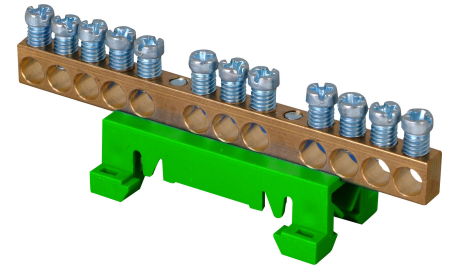

Artikelnummer	Artikelname
250002003	Schutzleiter-Klemme mit Schnellbefestigung für Hutschienen-Montage, Einbau für Aufputz- und Unterputzverteiler, 12-polig

Schutzleiter-Klemme mit Schnellbefestigung für die Hutschienen-Montage, Einbau für Aufputz- und Unterputzverteiler, 12-polig, grün

Technische Daten		250002003
Anschlussart		schrauben
Polzahl		12
Breite		35,0 mm