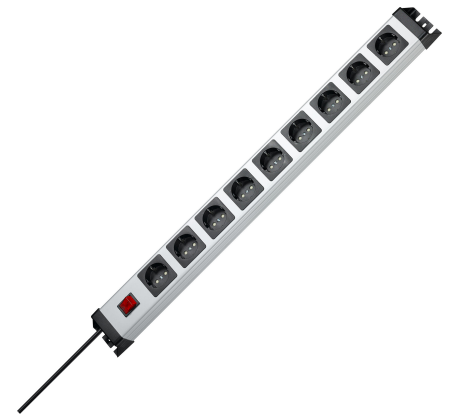

Artikelnummer	Artikelname
227020018	POWERversal 9-fach, beleuchteter Schalter, erhöhter Berührungsschutz, 1,4m Zuleitung, Farbe: silber-schwarz

POWERversal 9-fach, 250V~, 16A, max. 3600W, mit 2-poligem beleuchteten Schalter, erhöhtem Berührungsschutz, 90° gedrehten Töpfen, 65mm Topfabstand, anschraubbar, wiederanschließbar, Zuleitung H05VV-F3Gx1,5mm², 1,4m, Maße(lxbxh): 742,8x71x58,3mm, Schutzart IP20, Farbe: silber-schwarz

Technische Daten	227020018
Gehäuseform	rechteckig
Anzahl der Schutzkontakt-Steckdosen CEE 7/3 (Typ F)	9
FI-Schalter	nein
Mit Deckel	nein
Werkstoff	Kunststoff
Schlagfestigkeit	IK00
Transparent	nein
Mit Feinsicherung	nein
Anzahl der Steckdosen mit Erdungsstift	0
Anzahl der sonstigen Steckdosen	0
Anzahl der Kaltgeräte-Steckdosen	0
Anzahl der Anschlüsse USB	0
Anzahl der Steckdosen Italienische Norm Typ Bipasso	0
Anzahl der Steckdosen Italienische Norm Typ P11	0
Anzahl der Steckdosen Type NEMA	0
Anzahl der Multistandard-Steckdosen universal	0
Anzahl der Steckdosen Französische Norm Typ E	0
Kompatibel mit Apple HomeKit	nein
Kompatibel mit Google Assistant	nein
Kompatibel mit Amazon Alexa	nein
Nennstrom	16,00 A
Farbe	Silber
Aderquerschnitt	1,5 mm ²
Halogenfrei	ja
Oberflächenschutz	unbehandelt
Länge der Zuleitung	1,4 m
Mit Ein-/Ausschalter	ja
Netzzeitstörfilter	nein
Verdrehter Zentraleinsatz	ja
Überspannungsschutz	nein