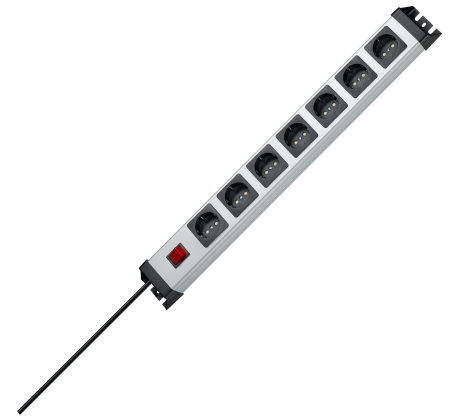

Artikelnummer	Artikelname
226820011	POWERversal 7-fach, beleuchteter Schalter, erhöhter Berührungsschutz, 1,4m Zuleitung, Farbe: silber-schwarz

POWERversal 7-fach, 250V~, 16A, max. 3600W, mit 2-poligem beleuchteten Schalter, erhöhtem Berührungsschutz, 90° gedrehten Töpfen, 65mm Topfabstand, anschraubbar, wiederanschließbar, Zuleitung H05VV-F3G1,5mm<sup>2</sup>, 1,4m, Maße (lxbxh): 612,6x71x58,3mm, Schutzart IP20, Farbe: silber-schwarz

Technische Daten	226820011
Gehäuseform	rechteckig
Anzahl der Schutzkontakt-Steckdosen CEE 7/3 (Typ F)	7
FI-Schalter	nein
Mit Deckel	nein
Werkstoff	Kunststoff
Schlagfestigkeit	IK00
Transparent	nein
Mit Feinsicherung	nein
Anzahl der Steckdosen mit Erdungsstift	0
Anzahl der sonstigen Steckdosen	0
Anzahl der Kaltgeräte-Steckdosen	0
Anzahl der Anschlüsse USB	0
Anzahl der Steckdosen Italienische Norm Typ Bipasso	0
Anzahl der Steckdosen Italienische Norm Typ P11	0
Anzahl der Steckdosen Type NEMA	0
Anzahl der Multistandard-Steckdosen universal	0
Anzahl der Steckdosen Französische Norm Typ E	0
Kompatibel mit Apple HomeKit	nein
Kompatibel mit Google Assistant	nein
Kompatibel mit Amazon Alexa	nein
Nennstrom	16,00 A
Farbe	Silber
Aderquerschnitt	1,5 mm <sup>2</sup>
Halogenfrei	ja
Oberflächenschutz	unbehandelt
Länge der Zuleitung	1,4 m
Mit Ein-/Ausschalter	ja
Netzzeitstörfilter	nein
Verdreher Zentraleinsatz	ja
Überspannungsschutz	nein