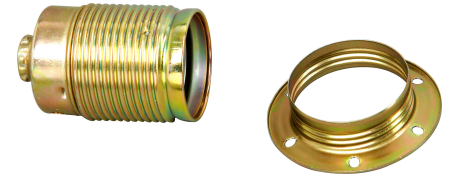

Artikelnummer	Artikelname
212600089	Metall-Fassung, E27, mit Trägerring, Farbe: messing

Metall-Fassung, E27, mit Außengewindemantel und Schirmträgerring, Material: Metall, Farbe: messing

Technische Daten	212600089
Fassung	E27
Mit Starteraufnahme	nein
Werkstoff	Messing
Befestigungsart	Krallen-/Schraubbefestigung
Mit Bügel	nein
Kompatibel mit Apple HomeKit	nein
Kompatibel mit Google Assistant	nein
Kompatibel mit Amazon Alexa	nein
Farbe	Messing
Ausführung	Schraubfassung
IFTTT-Unterstützung verfügbar	nein
Nippelgewinde	M10 x 1,0