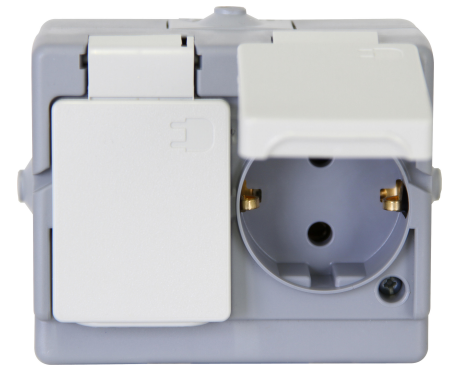

Artikelnummer	Artikelname
130248006	STANDARD - Schutzkontakt-Steckdose mit Klappdeckel, 2-fach, waagrecht, Farbe: grau

Aufputz-Feuchtraum 2-fach Schutzkontakt-Steckdose im Design STANDARD und der Farbe grau mit Klappdeckel in waagrecht Ausführung. Nennspannung beträgt 250V~ und Nennstrom 16A. Schutzart IP44.

Technische Daten	130248006
Anschlussart	Schraubklemme und Steckklemme
Mit Signallampe	nein
Mit erhöhtem Berührungsschutz	nein
Frequenz	50 50 Hz
Textfeld/Beschriftungsfläche	nein
Auswurfmechanismus	nein
Werkstoff	Kunststoff
Bemessungsfehlerstrom	0,00 A
Befestigungsart	Krallen-/Schraubbefestigung
Schlagfestigkeit	IK00
Transparent	nein
Mit Feinsicherung	nein
Mit Durchschleiffunktion	ja
Mit Funktionsbeleuchtung	nein
Mit Orientierungslicht	nein
Anzahl der aktiven Kontakte (rund)	0
Anzahl der aktiven Kontakte (flach)	2
Kompatibel mit Apple HomeKit	nein
Kompatibel mit Google Assistant	nein
Kompatibel mit Amazon Alexa	nein
Nennstrom	16,00 A
Nennspannung	250 V
Montageart	Aufputz
Farbe	grau
Ausführung	Steckdose CEE 7/3 (Typ F)
Halogenfrei	ja
Abschließbar	nein
Mit Klappdeckel	ja
Oberflächenschutz	unbehandelt
Anzahl der Phasen	1
Mit Ein-/Ausschalter	nein
Für "erschwerte Bedingungen" (nach VDE)	nein
Verdrehter Zentraleinsatz	nein
Überspannungsschutz	nein
Fehlerstromschutz	nein

Technische Daten		130248006
RAL-Nummer (ähnlich)	7035	
Anzahl der Steckdosen schaltbar	0	
IFTTT-Unterstützung verfügbar	nein	
Mitschaltender Neutralleiter	nein	
Sonderstromversorgung	ohne Sonderstromversorgung	
Werkstoffgüte	Thermoplast	
Ausführung der Oberfläche	matt	
Aufdruck / Kennzeichnung	ohne	
Geeignet für Schutzart (IP)	IP44	
Antibakterielle Behandlung	nein	
Mit eingebautem Bluetooth-Lautsprecher	nein	
Anzahl der USB-A Ports	0	
Anzahl der USB-C Ports	0	
Mit Wi-Fi-Signal-Repeater	nein	
Schutzkontakt	flach	
Anzahl der aktiven Kontakte (Vierkant)	0	
Anzahl der Durchschleifungen	1	