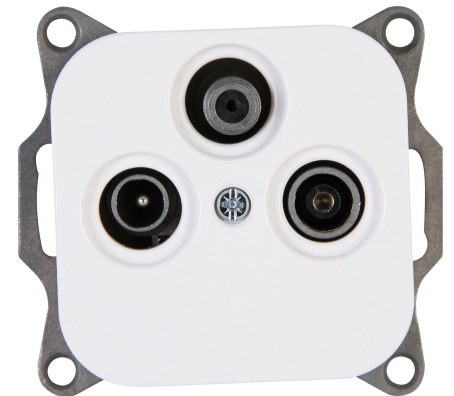

Artikelnummer	Artikelname
118202006	DONAU - Antennensteckdose TV/RF/SAT, digitaltauglich, Farbe: arktisweiß

Antennensteckdose TV/RF/SAT im Design DONAU und der Farbe arktisweiß, Einzel- und Stichleitungsdose für Einzelanlagen und entkoppelte Stichleitungen im SAT- und Kabelfernsehen, digitaltauglich, Schutzart IP20

Technische Daten	118202006
Mit Zugentlastung	nein
Beschriftungsfeld	ohne Beschriftungsfeld
Werkstoff	Kunststoff
Befestigungsart	Krallen-/Schraubbefestigung
Buchsen geschirmt	nein
Gehäuse geschirmt	nein
Mit Beleuchtung	nein
Schlagfestigkeit	IK00
Mit Buchsen/Kupplungen	nein
Tragring	ja
Transparent	nein
Min. Tiefe der Gerätedose	32,0 mm
Montageart	Unterputz
Zusammenstellung	Basiselement mit zentraler Abdeckplatte
Farbe	weiß
Halogenfrei	ja
Mit Klappdeckel	nein
Oberflächenschutz	unbehandelt
Lüsterklemme	nein
RAL-Nummer (ähnlich)	9016
Mit Staubschutz	nein
Mit Aufdruck	nein
Gerätebreite	58,0 mm
Gerätehöhe	58,0 mm
Werkstoffgüte	Thermoplast
Kontaktausführung	weiblich (female)
Ausführung der Oberfläche	glänzend
Geeignet für Schutzart (IP)	IP20
Antibakterielle Behandlung	nein
Farbe (Kopp-Bezeichnung)	arktisweiß