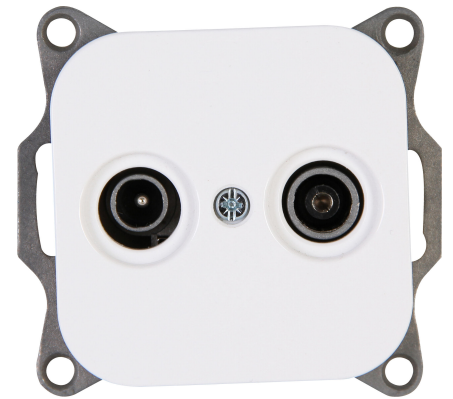

Artikelnummer	Artikelname
117602007	DONAU - Antennensteckdose TV/RF, Farbe: arktisweiß

Antennensteckdose TV/RF im Design DONAU und der Farbe arktisweiß, Einzel- und Durchgangsdose für Kabelfernsehen, Einzel- und Gemeinschaftsanlagen, Schutzart IP20

Technische Daten	117602007
Mit Zugentlastung	nein
Beschriftungsfeld	ohne Beschriftungsfeld
Werkstoff	Kunststoff
Befestigungsart	Krallen-/Schraubbefestigung
Buchsen geschirmt	nein
Gehäuse geschirmt	nein
Mit Beleuchtung	nein
Schlagfestigkeit	IK00
Mit Buchsen/Kupplungen	nein
Tragring	ja
Transparent	nein
Min. Tiefe der Gerätedose	32,0 mm
Montageart	Unterputz
Zusammenstellung	Basiselement mit zentraler Abdeckplatte
Farbe	weiß
Halogenfrei	ja
Mit Klappdeckel	nein
Oberflächenschutz	unbehandelt
Lüsterklemme	nein
RAL-Nummer (ähnlich)	9016
Mit Staubschutz	nein
Mit Aufdruck	nein
Gerätebreite	58,0 mm
Gerätehöhe	58,0 mm
Werkstoffgüte	Thermoplast
Ausführung der Oberfläche	glänzend
Geeignet für Schutzart (IP)	IP20
Antibakterielle Behandlung	nein
Farbe (Kopp-Bezeichnung)	arktisweiß