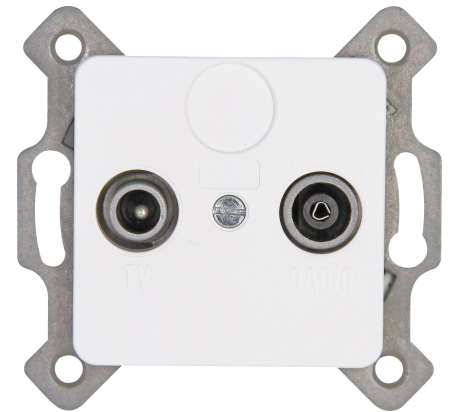

Artikelnummer	Artikelname
110213082	EUROPA - Antennensteckdose TV/RF, Farbe: arktisweiß

Antennensteckdose TV/RF im Design EUROPA und der Farbe arktisweiß, Einzel- und Durchgangsdose für Kabelfernsehen, Einzel- und Gemeinschaftsanlagen, Schutzart IP20

Technische Daten	110213082
Verwendung	Blende
Mit Zugentlastung	nein
Beschriftungsfeld	ohne Beschriftungsfeld
Werkstoff	Kunststoff
Befestigungsart	Klemm-/Schraubbefestigung
Buchsen geschirmt	nein
Gehäuse geschirmt	nein
Mit Beleuchtung	nein
Schlagfestigkeit	nicht verfügbar
Tragring	ja
Transparent	nein
Min. Tiefe der Gerätedose	32,00 mm
Zusammenstellung	Basiselement mit zentraler Abdeckplatte
Farbe	weiß
Halogenfrei	ja
Abschließbar	nein
Mit Klappdeckel	nein
Oberflächenschutz	unbehandelt
Lüsterklemme	nein
Mit Staubschutz	nein
Mit Aufdruck	nein
Ausführung der Oberfläche	glänzend
Geeignet für Schutzart (IP)	IP20
Antibakterielle Behandlung	nein
Mit eingebautem Bluetooth-Lautsprecher	nein