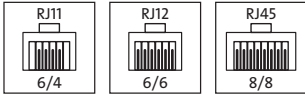

☞ *Datová přípojovací krabice, pod omtku, universálnípřipojovací jednotka pro telefonní a datovou techniku, vhodná pro ISDN, RJ11/12, RJ45, se šikmým vývodem, šroubovékontakty, 8 pol., 2 paralelní připojení*